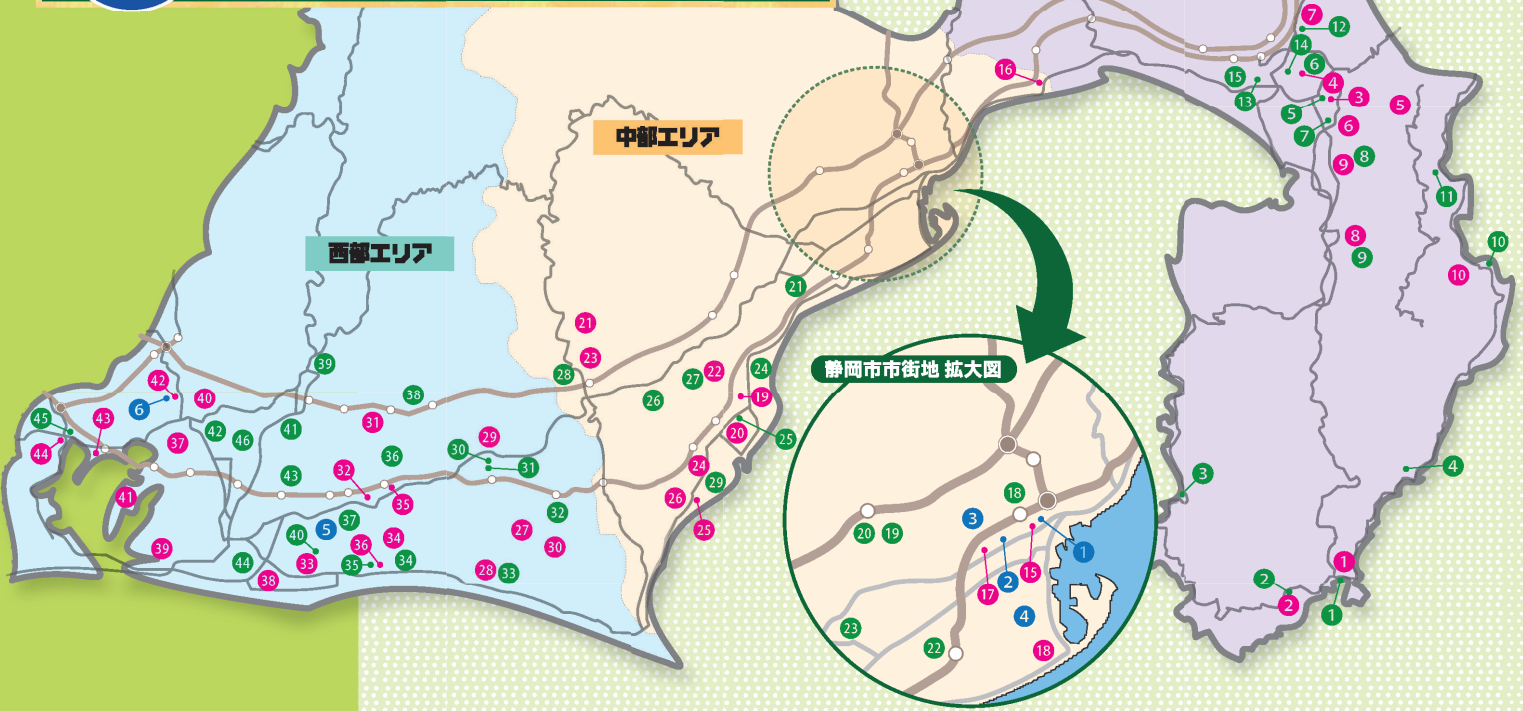

JAカードなら

ファーマーズマーケット JA-SS Aコープ

おトク! MAP

おトク1 ファーマーズマーケットでJAカードをご利用いただくとご請求時に

5%割引!

※対象店舗で買い物の際にJAカードでお支払いいただくと、JAカードご利用代金ご請求時に、そのご利用分から5%を割引いたします。

おトク2 JA-SS・ホクレンSSでJAカードをご利用いただくとご請求時に1ℓにつき

2円割引!

※対象店舗でハイオクレギュラー軽油を給油の際にJAカードでお支払いいただくと、JAカードご利用代金ご請求時にそのご利用分の給油1ℓにつき2円を割引いたします。ただし、給油代金の一部を、JAカード以外でお支払いいただいた場合、対象とならないケースがございます。

おトク3 AコープでJAカードをご利用いただくと、

+2%ポイント還元!

※対象店舗で買い物の際にJAカードでお支払いいただくと、ご利用月の翌々月中旬に、そのご利用分の2%相当分をポイントで還元します。還元ポイントは、1ポイント=4円換算です。

※一部対象外の店舗・商品・サービスがございます。
※JAビジネスカード・JAコーポレートカードおよび、JAカードを登録している電子マネーやコード決済等でのお支払いは本特典の対象外です。
※本特典は2024年5月現在のものであり、予告無く特典の変更や終了をする場合があります。

- 西部エリア**
- 30 いっぴく
 - 31 新鮮安心市場ささが市
 - 32 ミナクルふれあい菊川の里
 - 33 ミナクル市大城店
 - 34 あさば新鮮市
 - 35 ふくの市
 - 36 月見の里ひろば
 - 37 見付どっさり市
 - 38 森の市
 - 39 天竜山の市
 - 40 磐田南部どっさり市
 - 41 ファーマーズマーケット浜北店
 - 42 ファーマーズマーケット三方原店
 - 43 ファーマーズマーケット東店
 - 44 ファーマーズマーケット白脇店
 - 45 特産物直売所
 - 46 土の市

- 東部エリア**
- 18 グリーンセンター
 - 19 あさはたじまん市
 - 20 しづはたじまん市
 - 21 長田じまん市
 - 22 南部じまん市
 - 23 北部じまん市
 - 24 まんさいかん焼津
 - 25 まんさいかん静浜
 - 26 まんさいかん島田
 - 27 まんさいかん藤枝
 - 28 KADODE OOIGAWA
 - 29 ほうせん館
 - 15 JASSしみずサービスステーション
 - 16 JASS-PORT蒲原
 - 17 JASS-PORT高部
 - 18 JASS駒越サービスステーション
 - 19 JASS大富
 - 20 JASS静浜
 - 21 JASS川島
 - 22 JASS藤枝
 - 23 JASS島田北
 - 24 JASS吉田
 - 25 JASS榛原
 - 26 JASS中央
 - 1 ふれっぴー庵原店
 - 2 ふれっぴー飯田店
 - 3 ふれっぴー梅ヶ谷店
 - 4 ふれっぴー川原店